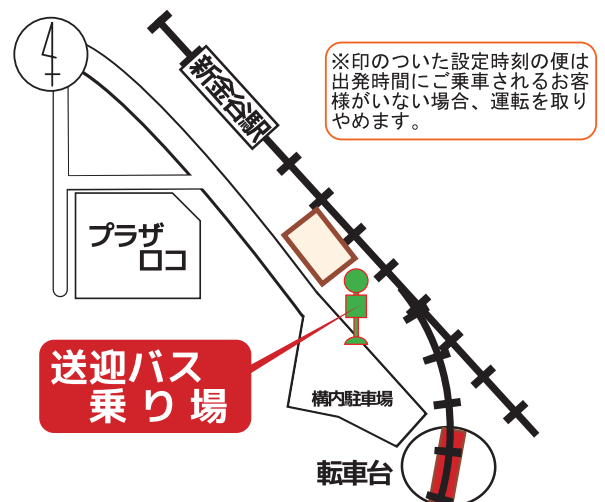

DAY OUT WITH THOMAS 2020 12月特別運転 無料送迎バス 時刻等のご案内

臨時駐車場発

8:30	
9:10	
9:50	
10:30	10:25 パーティー 10:38 トーマス号
11:15	
11:50	11:52 SLかわね路1号
12:30	
13:50	
14:30	14:14 パーティー 14:14 トーマス号
15:10	

新金谷駅発

	10:10
	11:00
11:44 トーマス号 11:50頃 パーティー	11:30
	12:10
	13:30
	14:10
15:27 トーマス号 15:30頃 パーティー	14:50
	15:40
16:09 SLかわね路2号	16:10
	16:40

- トーマスフェアは、新金谷駅構内転車台付近のテントにて受付いたします。
- 列車をご覧いただく際は、危険ですので絶対に線路内に立ち入らないでください。
- 道路状況等により、時刻に変更が生じる場合がございます。
- 新型コロナウイルス感染症防止対策により乗車定員など一部制限をする場合がございます。