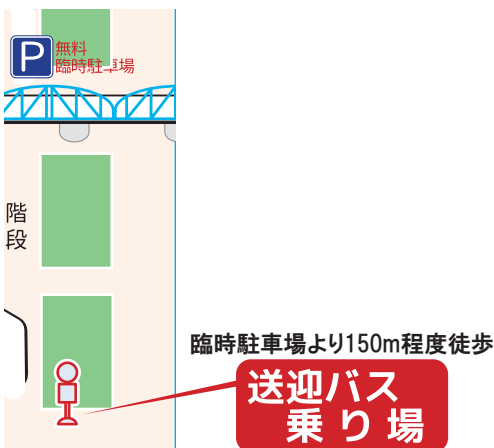

DAY OUT WITH THOMAS 2020 12月特別運転 無料送迎バス 時刻等のご案内

臨時駐車場発

8:30	
9:10	
9:50	
10:30	10:25 パーティー 10:38 トーマス号
11:15	
11:50	11:52 SLかわね路1号
12:30	
13:50	
14:30	14:14 パーティー 14:14 トーマス号
15:10	

新金谷駅発

	10:10
	11:00
11:44 トーマス号 11:50頃 パーティー	11:30
	12:10
	13:30
	14:10
15:27 トーマス号 15:30頃 パーティー	14:50
	15:40
16:09 SLかわね路2号	16:10
	16:40

- トーマスフェアは、新金谷駅構内転車台付近のテントにて受付いたします。
- 列車をご覧いただく際は、危険ですので絶対に線路内に立ち入らないでください。
- 道路状況等により、時刻に変更が生じる場合がございます。
- 新型コロナウイルス感染症防止対策により乗車定員など一部制限をする場合がございます。