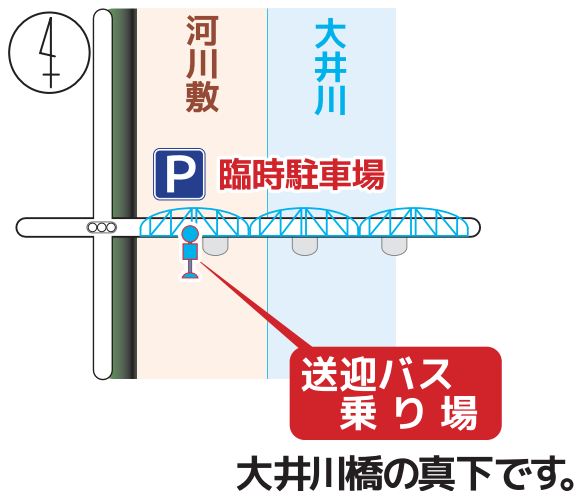

無料送迎バス 時刻等のご案内

臨時駐車場発

臨時駐車場送迎バス乗り場発 接続する列車(新金谷駅発)

9:20発	9:48 臨時急行電車
9:40発	10:00 ジェームス号
10:00発	10:25 パーティー
10:20発	10:38 トーマス号
10:40発	11:09 普通電車
11:00発	
11:20発	11:52 SL
11:40発	
12:00発	12:24 普通電車
12:20発	
13:45発	
14:30発	15:14 普通電車
15:05発	
15:25発	
15:45発	
16:00発	
16:30発	17:05 普通電車

- 車両区工場見学は、新金谷駅構内転車台付近特設テントにて受付いたします。
- 列車をご覧いただく際は、危険ですので絶対に線路内に立ち入らないでください。
- 混雑時は上記時刻以外にバスの増便を行なうことがあります。
それに伴い、時刻に変更が生じる事があります。詳しくは係員におたずねください。