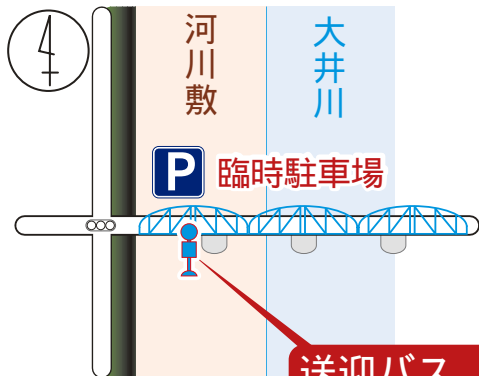

きかんしゃトーマスイベント 無料送迎バス 時刻等のご案内

臨時駐車場発

臨時駐車場送迎バス乗り場発	接続する列車 (新金谷駅発)
9:20発	9:48 臨時急行電車 10:00 ジェームス号 (運転日注意)
10:00発	10:25 パーティー 10:38 トーマス号/ジェームス号
10:40発	11:09 普通電車
11:20発	11:52 SL
12:00発	12:24 普通電車
13:45発	
14:30発	15:14 普通電車
15:25発	
16:00発	
16:30発	17:05 普通電車

大井川橋の真下です。

新金谷駅発

接続する列車 (新金谷駅着)	新金谷駅送迎バス乗り場発
	9:40発
	10:20発
10:37 普通電車	11:00発
	11:40発
12:06 普通電車	13:30発
13:52 普通電車	14:15発
14:53 ジェームス号 (運転日注意)	15:05発
15:27 トーマス号/ジェームス号 15:30 頃パーティー 15:42 普通電車	15:45発
16:09 SL	16:15発
16:45 臨時普通電車	16:50発
	17:15発
17:57 普通電車	18:10発

印のついた設定時刻の便は
出発時間にご乗車されるお客
様がない場合、運転を取り
やめます。

車両区工場見学は、新金谷駅構内転車台付近特設テントにて受付いたします。
列車をご覧いただく際は、危険ですので絶対に線路内に立ち入らないでください。
混雑時は上記時刻以外にバスの増便を行なうことがあります。
それに伴い、時刻に変更が生じる事があります。詳しくは係員におたずねください。