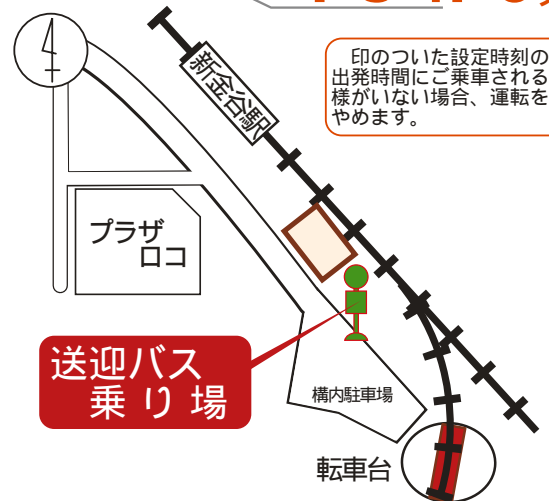

きかんしゃトーマスイベント 無料送迎バス 時刻等のご案内

臨時駐車場発

臨時駐車場送迎バス乗り場発	接続する列車 (新金谷駅発)
9:20発	9:48 臨時急行電車 10:00 ジェームス号 (運転日注意)
10:00発	10:25 パーティー 10:38 トーマス号/ジェームス号
10:40発	11:09 普通電車
11:20発	11:52 SL
12:00発	12:24 普通電車
13:45発	
14:30発	15:14 普通電車
15:25発	
16:00発	
16:30発	17:05 普通電車

大井川橋の真下です。

新金谷駅発

接続する列車 (新金谷駅着)	新金谷駅送迎バス乗り場発
	9:40発
	10:20発
10:37 普通電車	11:00発
	11:40発
12:06 普通電車	13:30発
13:52 普通電車	14:15発
14:53 ジェームス号 (運転日注意)	15:05発
15:27 トーマス号/ジェームス号 15:30 頃パーティー 15:42 普通電車	15:45発
16:09 SL	16:15発
16:45 臨時普通電車	16:50発
	17:15発
17:57 普通電車	18:10発

印のついた設定時刻の便は
出発時間にご乗車されるお客
様がない場合、運転を取り
やめます。

車両区工場見学は、新金谷駅構内転車台付近特設テントにて受付いたします。
列車をご覧いただく際は、危険ですので絶対に線路内に立ち入らないでください。
混雑時は上記時刻以外にバスの増便を行なうことがあります。
それに伴い、時刻に変更が生じる事があります。詳しくは係員におたずねください。